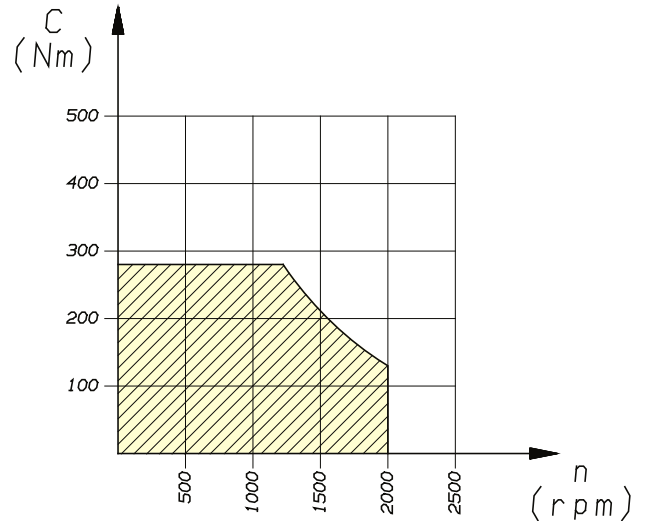

PRESA DI FORZA A COMANDO PNEUMATICO

PNEUMATIC CLUTCH POWER TAKE-OFF

CODICE PTO
PTO CODE

72-93

CAMBIO
GEARBOX

ISUZU

DIAGRAMMA DI UTILIZZO WORKING CONDITION

Data: Martedì 04 gennaio 2011

Codice foglio: 997-272-09313 Rev: AA

Tipo cambio Gearbox	Codice PTO PTO code	Versione Version	Giri pto a 1000 giri motore Pto ratio@1000 eng.rpm	Coppia massima Max torque	Leto montaggio Mounting side	Uscita Output	Rotaz. Rotation	Kit di montaggio Mounting kit
MZW 6P	72-93-132	13	rpm	Nm	Sx Left	Poster. Rear	Orar. Cw	154-3-3553