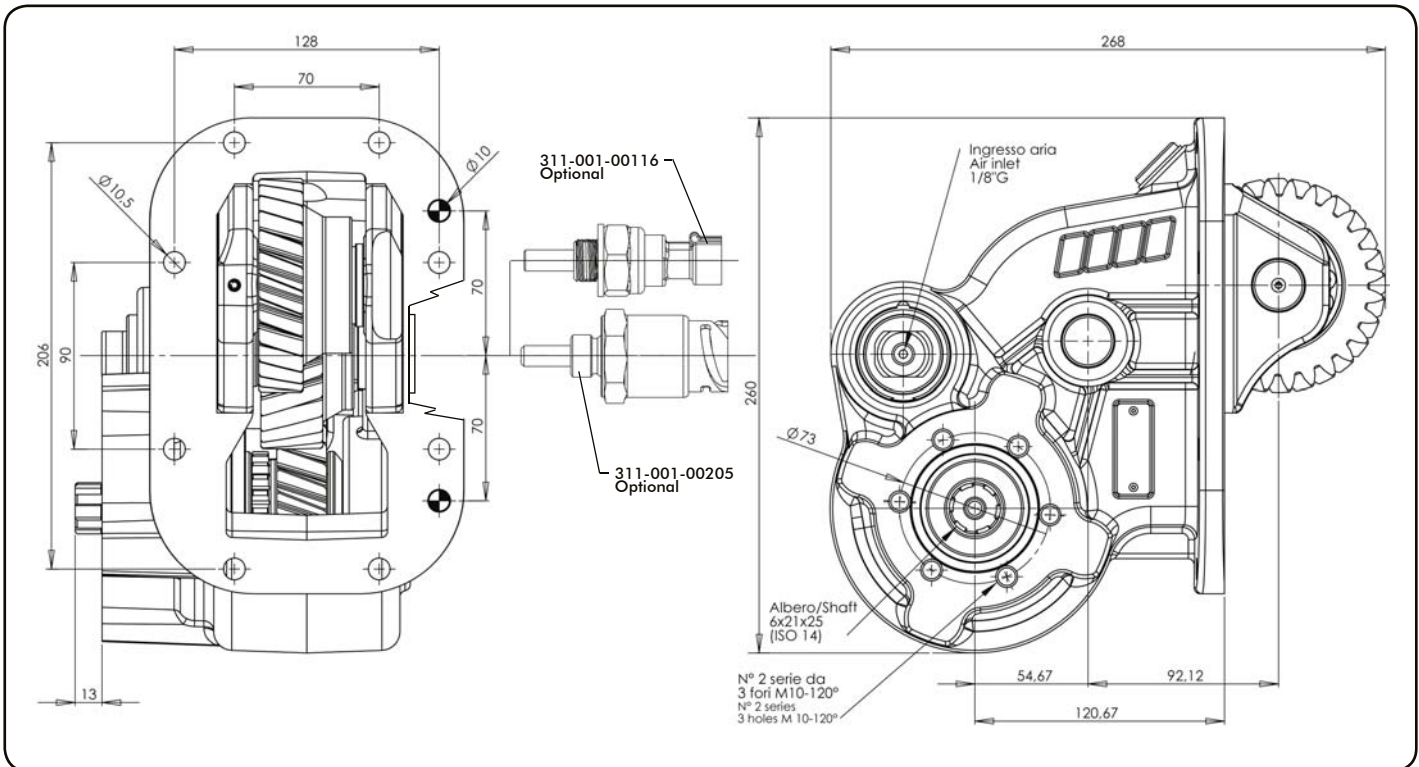

PRESA DI FORZA A COMANDO PNEUMATICO

PNEUMATIC CLUTCH POWER TAKE-OFF

CODICE PTO
PTO CODE

72-93

CAMBIO
GEARBOX

ISUZU

DIAGRAMMA DI UTILIZZO WORKING CONDITION

Data: Martedì 04 gennaio 2011

Codice foglio: 997-272-09313 Rev: AA

Tipo cambio Gearbox	Codice PTO PTO code	Versione Version	Giri pto a 1000 giri motore Pto ratio@1000 eng.rpm	Coppia massima Max torque	Leto montaggio Mounting side	Uscita Output	Rotaz. Rotation	Kit di montaggio Mounting kit
MZW 6P	72-93-132	13	rpm	Nm	Sx Left	Poster. Rear	Orar. Cw	154-3-3553